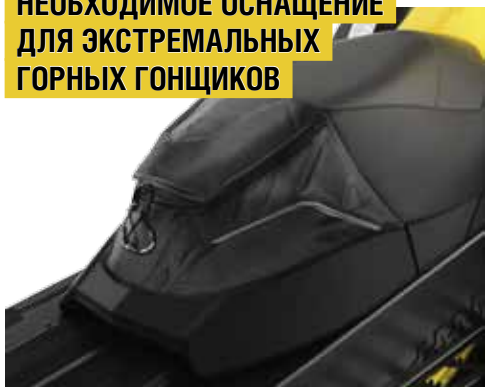

НЕОБХОДИМОЕ ОСНАЩЕНИЕ ДЛЯ ЭКСТРЕМАЛЬНЫХ ГОРНЫХ ГОНЩИКОВ