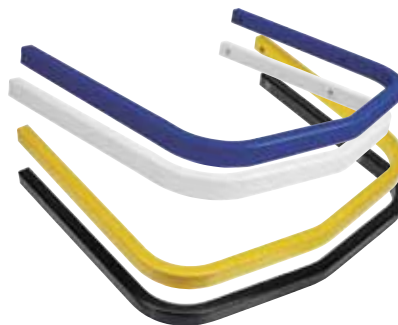

ЗАДНИЙ БАМПЕР

- Легко устанавливаемый бампер изменит внешний вид снегохода за несколько минут.

REV-XP, REV-XR, REV-XS

(120" и 137")

518325575 • Желтый

518325481 • Черный

518326356 • Белый

518326375 • Синий