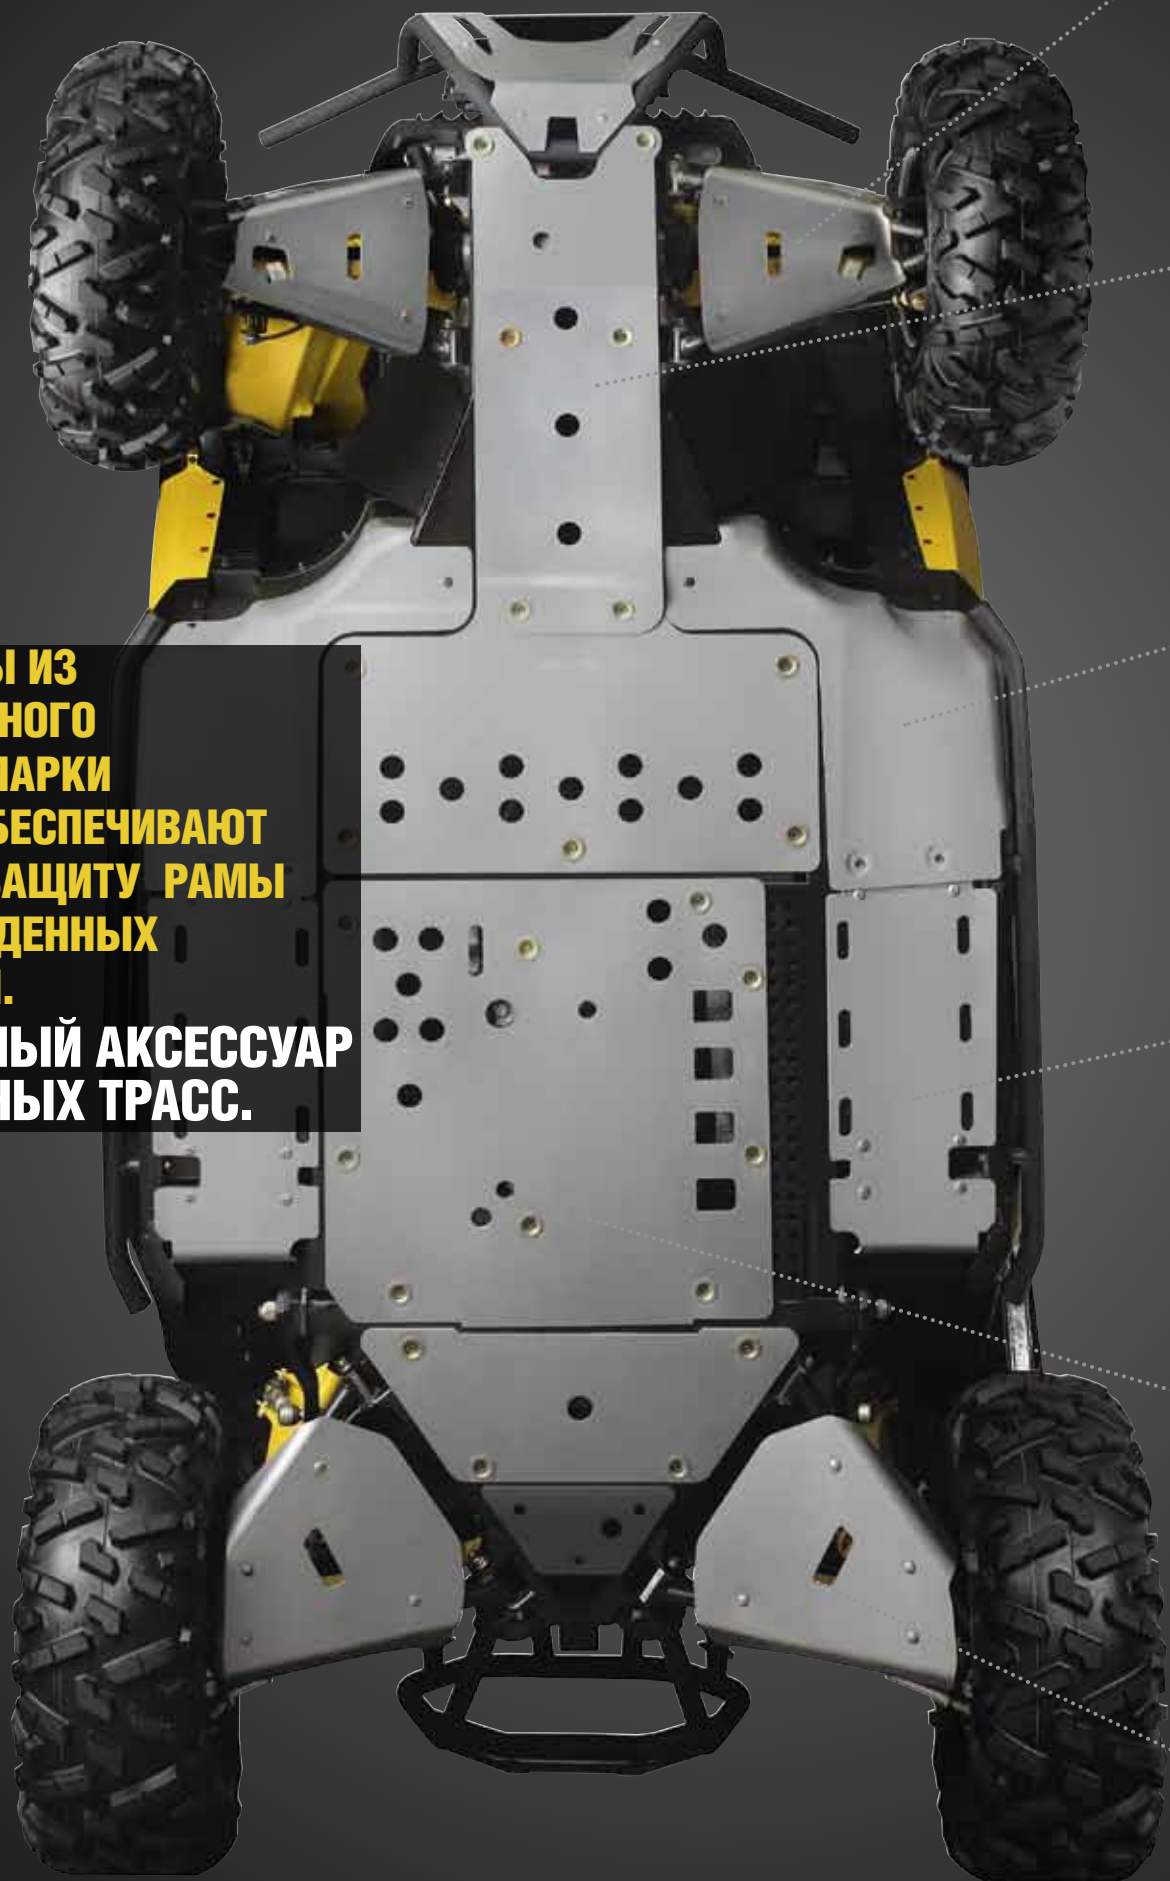

MAVERICK

92 ЗАЩИТА ДНИЩА

93 КОЛЕСА И ДИСКИ

94 КРЫШИ И ВЕТРОВЫЕ СТЕКЛА

95 ОСВЕЩЕНИЕ

96 ЗЕРКАЛА И ЗВУК

98 АКСЕССУАРЫ CAN-AM ПРОИЗВОДСТВА КОЛРІН

**ИЗГОТОВЛЕННЫ ИЗ
ВЫСОКОПРОЧНОГО
АЛЮМИНИЯ МАРКИ
5052-Н32 И ОБЕСПЕЧИВАЮТ
НАДЕЖНУЮ ЗАЩИТУ РАМЫ
ОТ НЕПРЕДВИДЕННЫХ
ПРЕПЯТСТВИЙ.**